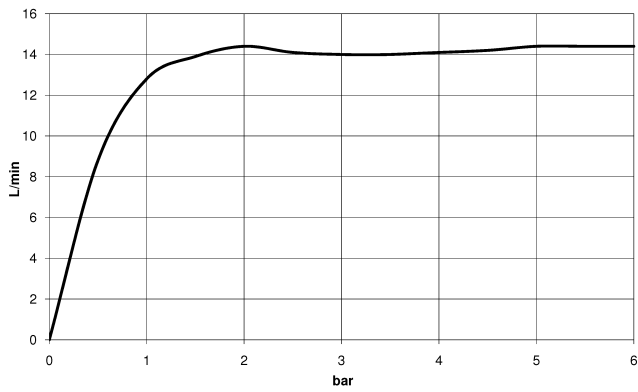

Ducha de mano - Cromo

---

28 018 832

Diagrama de flujo

Certificado

LGA_29984.

WRAS_2210003.